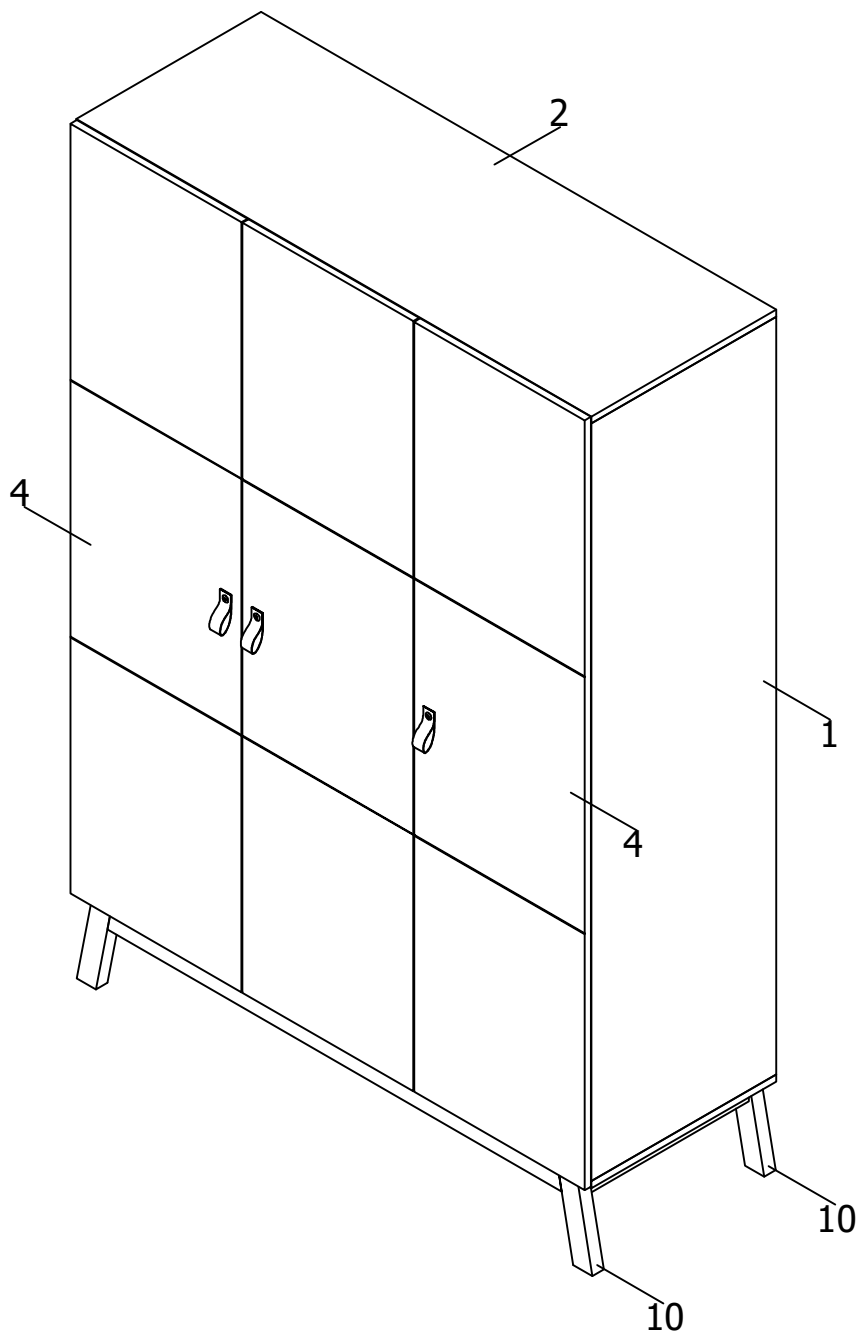

ASSEMBLY INSTRUCTION  
MONTAGE HANDLEIDING  
MONTAGE ANLEITUNG  
NOTICE DE MONTAGE  
MANUAL DE MONTAJE

UK  
NL  
D  
F  
ESP

MODEL  
TYPE  
COLOUR  
ART.CODE

:LINES  
:3D WARDROBE  
:DUNE/NATURAL  
:156190.59

Distributor:

BOPITA  
Energieweg 1  
6662 NS Elst  
The Netherlands

[www.bopita.com](http://www.bopita.com)

11.09.2023.

A  28X	B  32X	C  4X	D  Ø8X30 12X	E  Ø6X30 20X	F  2X	G  12X	H  9X	I  9X	
J  3X	K  M6X35 11X	L  3.5X16 23X	M  2.5X16 57X	N  3X	O  M4X10 3X	P  1X	Q  3X60 1X	R  1X	
S  11X	T  1X	U  SW4 1X							

40.1

40.2

40.3

41

42

L = 60 mm

D = 6 mm

43